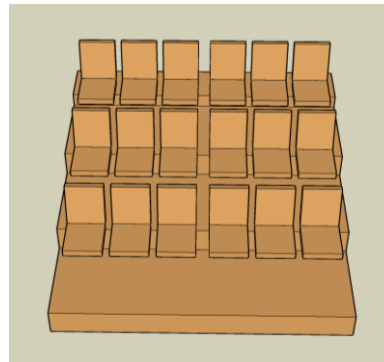

QUAD

서울문화재단 대학로극장

대학로극장 쿼드 객석형태 안내

차례

1. 프로시니엄형
2. 양방향형
3. 런웨이형
4. 아레나형
5. 돌출형
6. 역방향형
7. 형태별 간단치수

범례

모듈식 객석 (계단○)
3열 × 5석 = 15석

모듈식 객석 (계단×)
3열 × 6석 = 18석

수납식 객석
1열 × 21석 = 21석

※ 예시 외 객석형태 가능 - 극장문의

1. 프로시니엄형 - 210석

1. 프로시니엄형 - 210석

1열 × 21석 = 21석
10열 × 11석 = 210석

1열 단위로 사용 가능

2. 양방향형 - 258석

2. 양방향형 - 258석

모듈 - 3열 × 5석 × 4모듈 = 60석

모듈 - 3열 × 6석 × 4모듈 = 72석

수납 - 6열 × 21석 = 126석

합계 258석

3. 런웨이이형 - 132석

3. 런웨이이형 - 132석

$$\text{모듈} - 3\text{열} \times 5\text{석} \times 4\text{모듈} = 60\text{석}$$

$$\text{모듈} - 3\text{열} \times 6\text{석} \times 4\text{모듈} = 72\text{석}$$

모듈 - 3열 × 5석 × 4모듈 = 60석

모듈 - 3열 × 6석 × 4모듈 = 72석

합계 132석

7. 형태별 간단치수

1. 프로시니엄형

2. 역방향형

7. 형태별 간단치수

3. 런웨이형