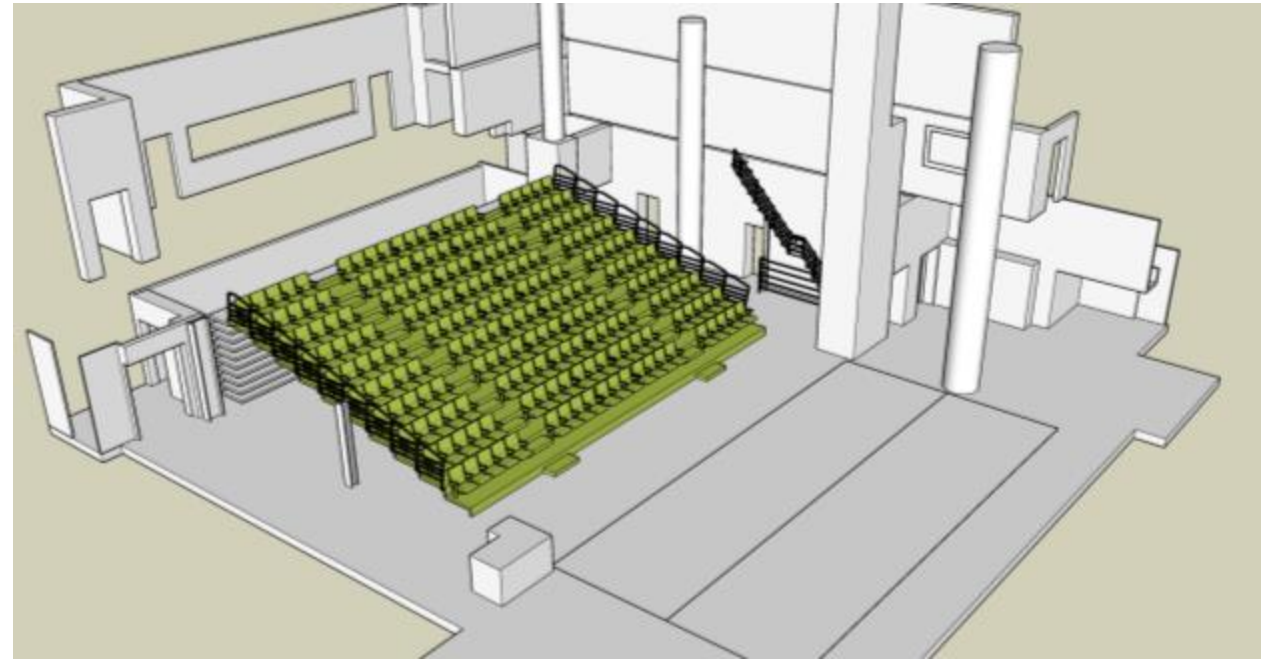

QUAD

서울문화재단 대학로극장

대학로극장 쿼드 객석형태 안내

차례

1. 프로시니엄형
2. 양방향형
3. 런웨이형
4. 아레나형
5. 돌출형
6. 역방향형
7. 형태별 간단치수

범례

모듈식 객석 (계단○)
3열 × 5석 = 15석

모듈식 객석 (계단×)
3열 × 6석 = 18석

수납식 객석
1열 × 21석 = 21석

※ 예시 외 객석형태 가능 - 극장문의

1. 프로시니엄형 - 210석

1. 프로시니엄형 - 210석

1열 × 21석 = 21석
10열 × 11석 = 210석

1열 단위로 사용 가능

2. 양방향형 - 258석

2. 양방향형 - 258석

모듈 - 3열 × 5석 × 4모듈 = 60석

모듈 - 3열 × 6석 × 4모듈 = 72석

수납 - 6열 × 21석 = 126석

합계 258석

3. 런웨이이형 - 132석

3. 런웨이이형 - 132석

$$\text{모듈} - 3\text{열} \times 5\text{석} \times 4\text{모듈} = 60\text{석}$$

$$\text{모듈} - 3\text{열} \times 6\text{석} \times 4\text{모듈} = 72\text{석}$$

$$\text{합계} \qquad \qquad \qquad 132\text{석}$$

4. 아레나형 - 189석

4. 아레나형 - 189석

| | |
|--------------------|-------|
| 모듈 - 3열 × 5석 × 6모듈 | = 90석 |
| 모듈 - 3열 × 6석 × 2모듈 | = 36석 |
| 수납 - 3열 × 21석 | = 63석 |
| <hr/> | |
| 합계 | 189석 |