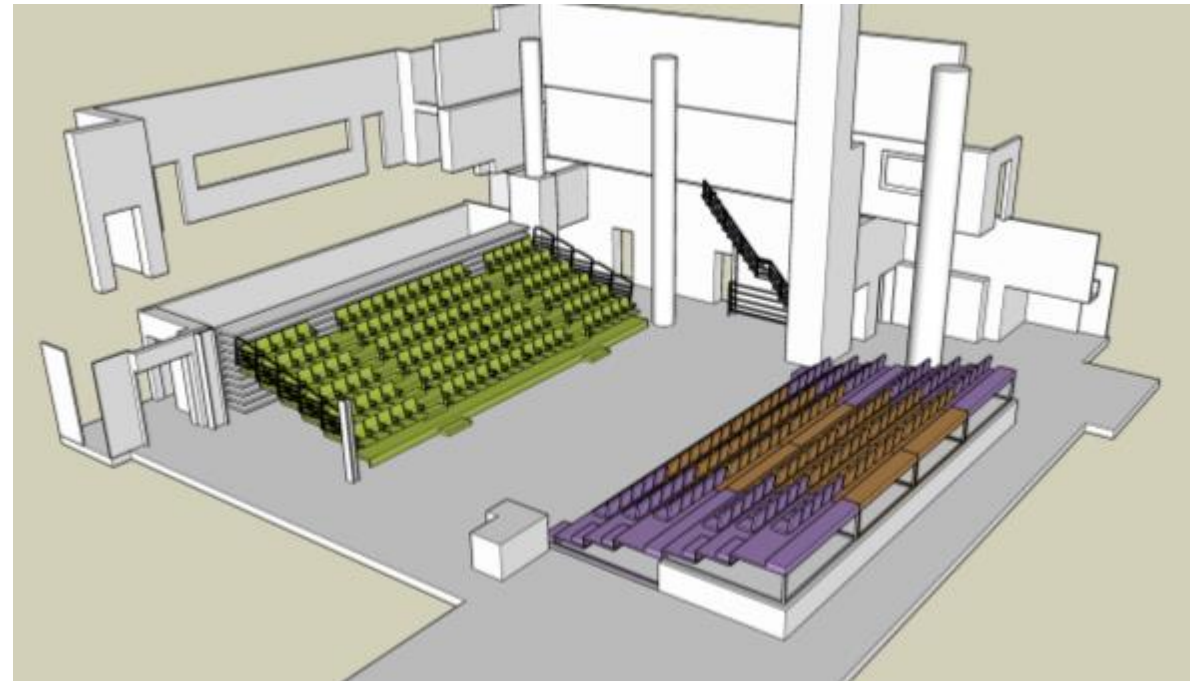

QUAD

서울문화재단 대학로극장

대학로극장 쿼드 객석형태 안내

차례

1. 프로시니엄형
2. 양방향형
3. 런웨이형
4. 아레나형
5. 돌출형
6. 역방향형
7. 형태별 간단치수

범례

모듈식 객석 (계단○)
3열 × 5석 = 15석

모듈식 객석 (계단×)
3열 × 6석 = 18석

수납식 객석
1열 × 21석 = 21석

※ 예시 외 객석형태 가능 - 극장문의

1. 프로시니엄형 - 210석

1. 프로시니엄형 - 210석

1열 × 21석 = 21석
10열 × 11석 = 210석

1열 단위로 사용 가능

2. 양방향형 - 258석

2. 양방향형 - 258석

모듈 - 3열 × 5석 × 4모듈 = 60석

모듈 - 3열 × 6석 × 4모듈 = 72석

수납 - 6열 × 21석 = 126석

합계 258석

3. 런웨이이형 - 132석

3. 런웨이이형 - 132석

$$\text{모듈} - 3\text{열} \times 5\text{석} \times 4\text{모듈} = 60\text{석}$$

$$\text{모듈} - 3\text{열} \times 6\text{석} \times 4\text{모듈} = 72\text{석}$$

$$\text{합계} \qquad \qquad \qquad 132\text{석}$$

4. 아레나형 - 189석

4. 아레나형 - 189석

| | |
|--------------------|-------|
| 모듈 - 3열 × 5석 × 6모듈 | = 90석 |
| 모듈 - 3열 × 6석 × 2모듈 | = 36석 |
| 수납 - 3열 × 21석 | = 63석 |
| <hr/> | |
| 합계 | 189석 |