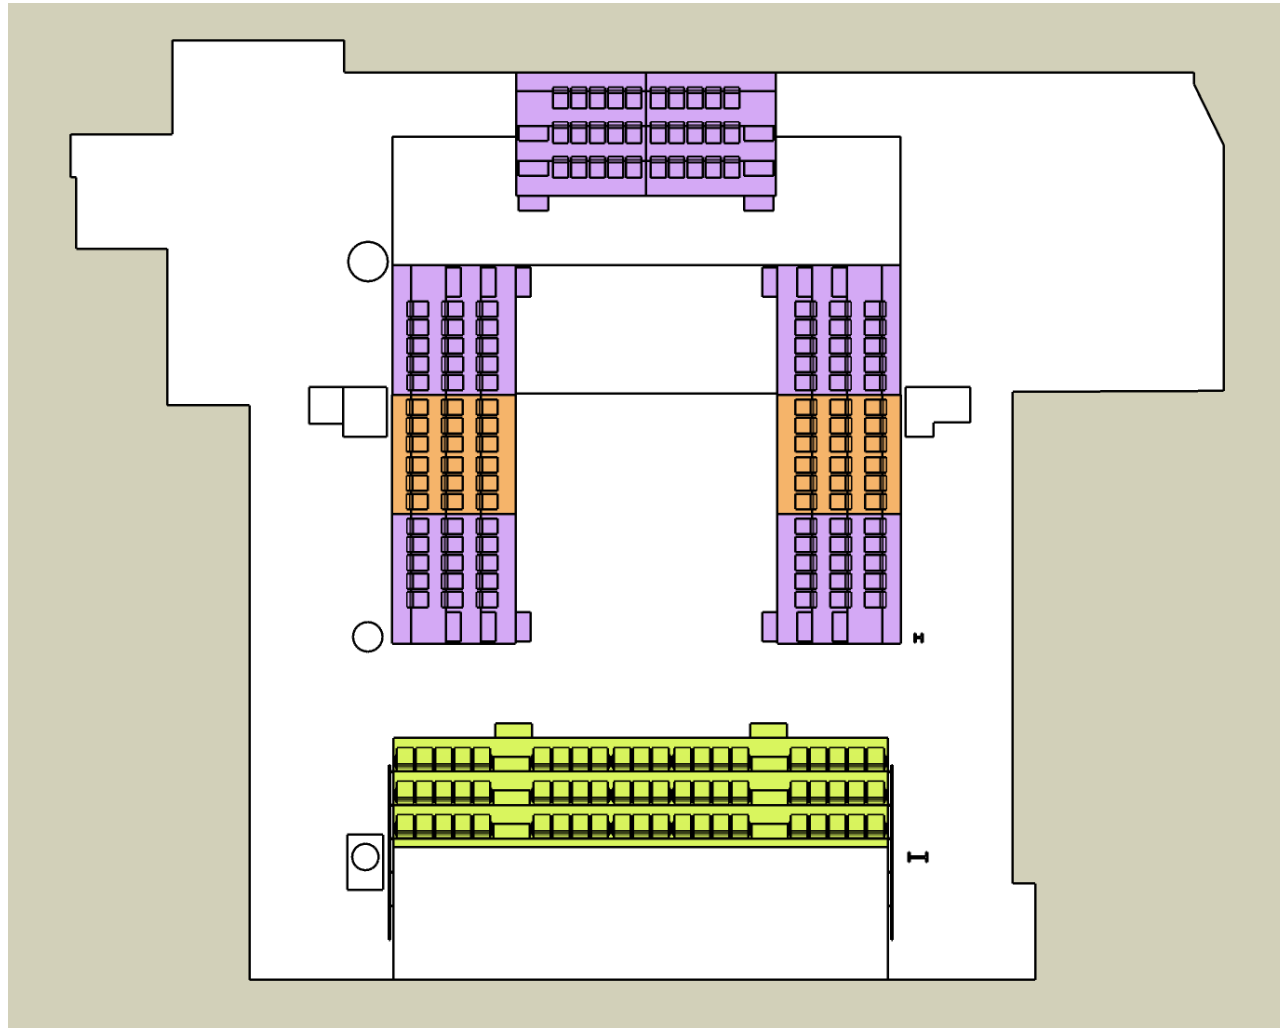

QUAD

서울문화재단 대학로극장

대학로극장 쿼드 객석형태 안내

차례

1. 프로시니엄형
2. 양방향형
3. 런웨이형
4. 아레나형
5. 돌출형
6. 역방향형
7. 형태별 간단치수

범례

모듈식 객석 (계단○)
3열 × 5석 = 15석

모듈식 객석 (계단×)
3열 × 6석 = 18석

수납식 객석
1열 × 21석 = 21석

※ 예시 외 객석형태 가능 - 극장문의

1. 프로시니엄형 - 210석

1. 프로시니엄형 - 210석

1열 × 21석 = 21석
10열 × 11석 = 210석

1열 단위로 사용 가능

2. 양방향형 - 258석

2. 양방향형 - 258석

모듈 - 3열 × 5석 × 4모듈 = 60석

모듈 - 3열 × 6석 × 4모듈 = 72석

수납 - 6열 × 21석 = 126석

합계 258석

3. 런웨이이형 - 132석

3. 런웨이이형 - 132석

$$\text{모듈} - 3\text{열} \times 5\text{석} \times 4\text{모듈} = 60\text{석}$$

$$\text{모듈} - 3\text{열} \times 6\text{석} \times 4\text{모듈} = 72\text{석}$$

$$\text{합계} \qquad \qquad \qquad 132\text{석}$$

4. 아레나형 - 189석

4. 아레나형 - 189석

| | |
|--------------------|-------|
| 모듈 - 3열 × 5석 × 6모듈 | = 90석 |
| 모듈 - 3열 × 6석 × 2모듈 | = 36석 |
| 수납 - 3열 × 21석 | = 63석 |
| <hr/> | |
| 합계 | 189석 |