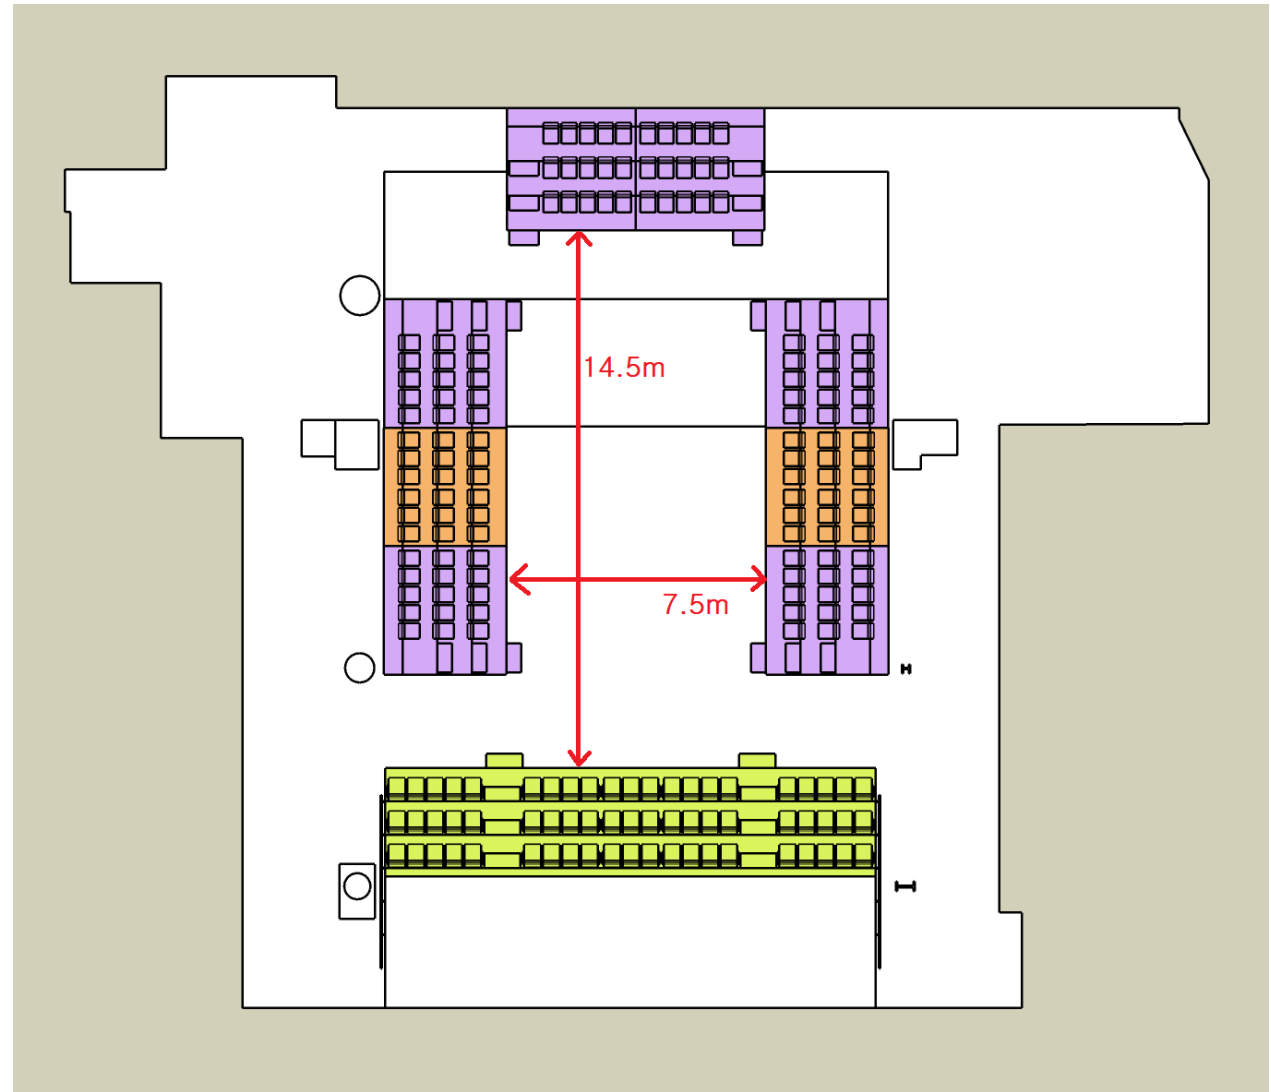

수납식 객석
1열 × 21석 = 21석

※ 예시 외 객석형태 가능 - 극장문의

1. 프로시니엄형 - 210석

1. 프로시니엄형 - 210석

1열 × 21석 = 21석
10열 × 11석 = 210석

1열 단위로 사용 가능

2. 양방향형 - 258석

2. 양방향형 - 258석

5. 돌출형 - 132석

5. 돌출형 - 123석

| | | | | |
|-------|---|---------------|---|------|
| 모듈 | - | 3열 × 5석 × 4모듈 | = | 60석 |
| 수납 | - | 3열 × 21석 | = | 63석 |
| <hr/> | | | | |
| 합계 | | | | 123석 |

6. 역방향형 - 132석

6. 역방향형 - 132석

모듈 - 3열 × 5석 × 4모듈 = 60석

모듈 - 3열 × 6석 × 4모듈 = 72석

합계 132석

7. 형태별 간단치수

1. 프로시니엄형

2. 역방향형

7. 형태별 간단치수

3. 런웨이형

4. 아레나형

7. 형태별 간단치수

5. 돌출형

6. 역방향형