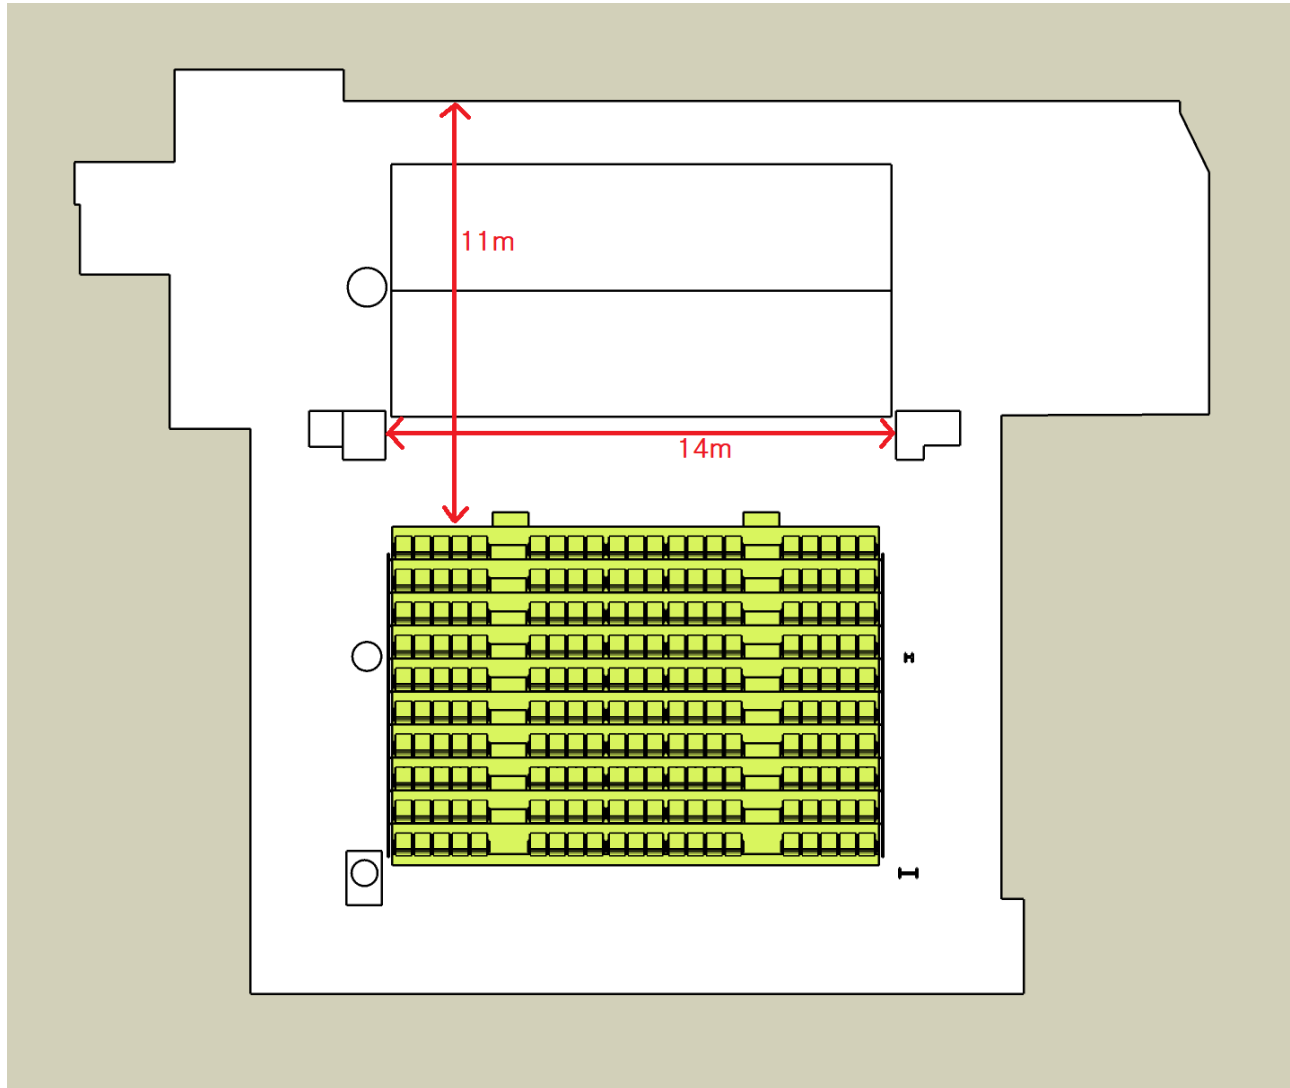

수납식 객석
1열 × 21석 = 21석

※ 예시 외 객석형태 가능 - 극장문의

1. 프로시니엄형 - 210석

1. 프로시니엄형 - 210석

1열 × 21석 = 21석
10열 × 11석 = 210석

1열 단위로 사용 가능

2. 양방향형 - 258석

2. 양방향형 - 258석

5. 돌출형 - 132석

5. 돌출형 - 123석

| | | | | |
|-------|---|---------------|---|------|
| 모듈 | - | 3열 × 5석 × 4모듈 | = | 60석 |
| 수납 | - | 3열 × 21석 | = | 63석 |
| <hr/> | | | | |
| 합계 | | | | 123석 |

6. 역방향형 - 132석

6. 역방향형 - 132석

모듈 - 3열 × 5석 × 4모듈 = 60석

모듈 - 3열 × 6석 × 4모듈 = 72석

합계 132석

7. 형태별 간단치수

1. 프로시니엄형

2. 역방향형

7. 형태별 간단치수

3. 런웨이형

4. 아레나형

7. 형태별 간단치수

5. 돌출형

6. 역방향형