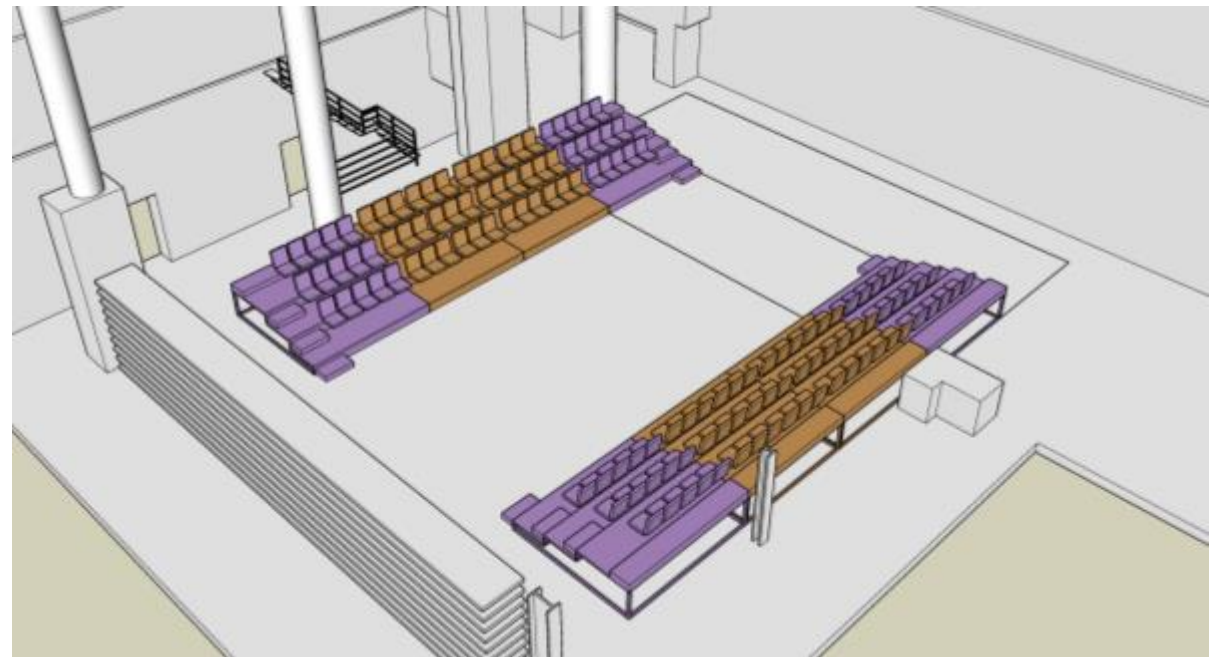

QUAD

서울문화재단 대학로극장

대학로극장 쿼드 객석형태 안내

차례

1. 프로시니엄형
2. 양방향형
3. 런웨이형
4. 아레나형
5. 돌출형
6. 역방향형
7. 형태별 간단치수

범례

모듈식 객석 (계단○)
3열 × 5석 = 15석

모듈식 객석 (계단×)
3열 × 6석 = 18석

모듈 - 3열 × 5석 × 4모듈 = 60석

모듈 - 3열 × 6석 × 4모듈 = 72석

수납 - 6열 × 21석 = 126석

합계 258석

3. 런웨이이형 - 132석

3. 런웨이이형 - 132석

$$\text{모듈} - 3\text{열} \times 5\text{석} \times 4\text{모듈} = 60\text{석}$$

$$\text{모듈} - 3\text{열} \times 6\text{석} \times 4\text{모듈} = 72\text{석}$$

$$\text{합계} \qquad \qquad \qquad 132\text{석}$$

4. 아레나형 - 189석

4. 아레나형 - 189석

| | |
|--------------------|-------|
| 모듈 - 3열 × 5석 × 6모듈 | = 90석 |
| 모듈 - 3열 × 6석 × 2모듈 | = 36석 |
| 수납 - 3열 × 21석 | = 63석 |
| <hr/> | |
| 합계 | 189석 |

5. 돌출형 - 132석

5. 돌출형 - 123석

| | | | | |
|-------|---|---------------|---|------|
| 모듈 | - | 3열 × 5석 × 4모듈 | = | 60석 |
| 수납 | - | 3열 × 21석 | = | 63석 |
| <hr/> | | | | |
| 합계 | | | | 123석 |

6. 역방향형 - 132석

6. 역방향형 - 132석