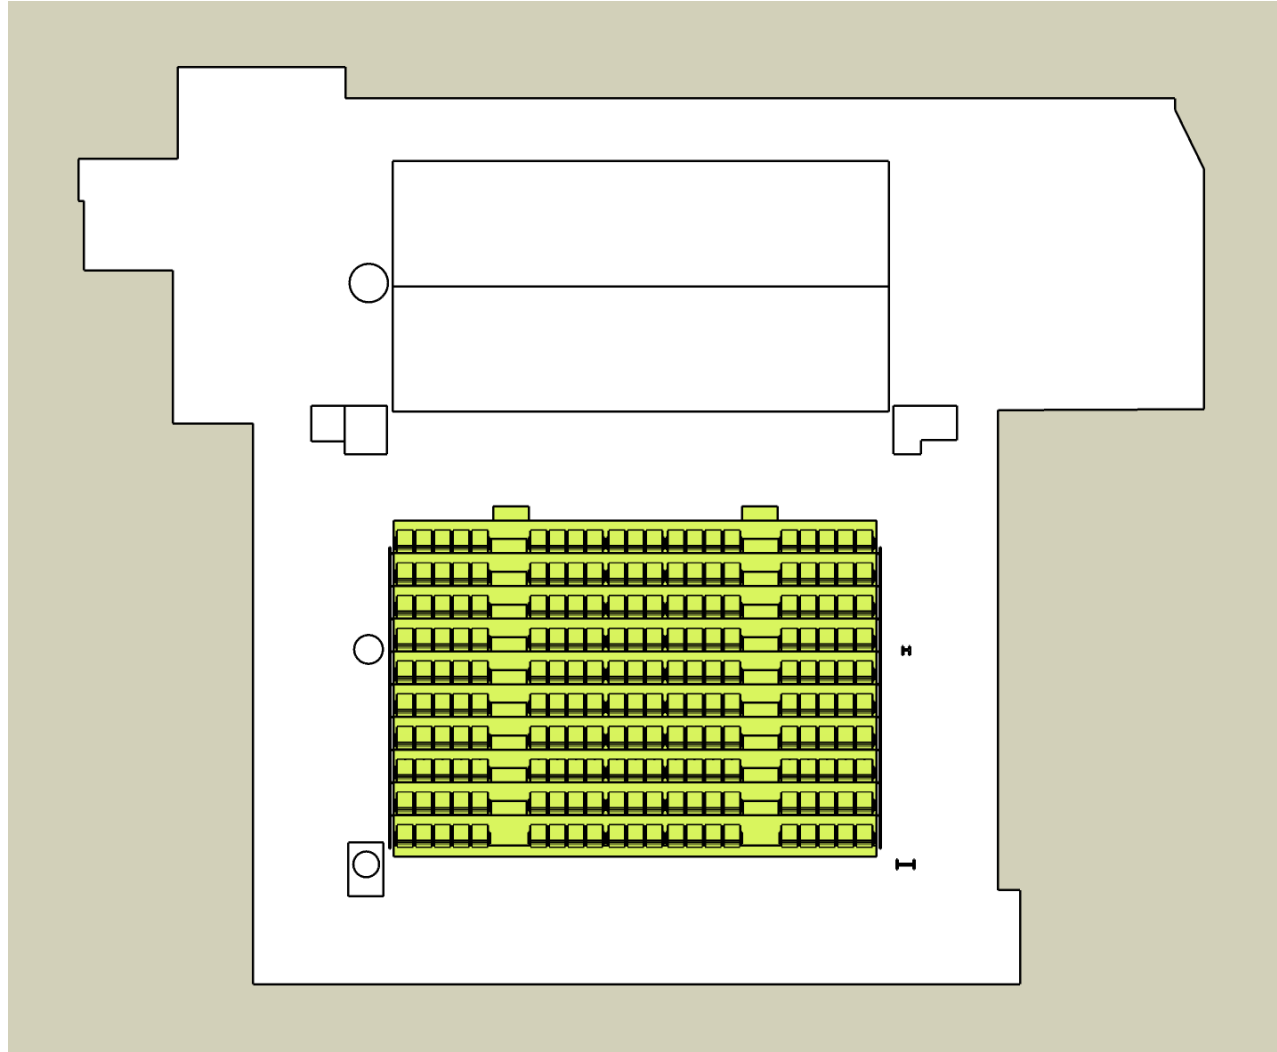

QUAD

서울문화재단 대학로극장

대학로극장 쿼드 객석형태 안내

차례

1. 프로시니엄형
2. 양방향형
3. 런웨이형
4. 아레나형
5. 돌출형
6. 역방향형
7. 형태별 간단치수

범례

모듈식 객석 (계단○)
3열 × 5석 = 15석

모듈식 객석 (계단×)
3열 × 6석 = 18석

수납식 객석
1열 × 21석 = 21석

※ 예시 외 객석형태 가능 - 극장문의

1. 프로시니엄형 - 210석

1. 프로시니엄형 - 210석

1열 × 21석 = 21석
10열 × 11석 = 210석

1열 단위로 사용 가능

2. 양방향형 - 258석

2. 양방향형 - 258석

모듈 - 3열 × 5석 × 4모듈 = 60석

모듈 - 3열 × 6석 × 4모듈 = 72석

수납 - 6열 × 21석 = 126석

합계 258석

3. 런웨이이형 - 132석

3. 런웨이이형 - 132석

$$\text{모듈} - 3\text{열} \times 5\text{석} \times 4\text{모듈} = 60\text{석}$$

$$\text{모듈} - 3\text{열} \times 6\text{석} \times 4\text{모듈} = 72\text{석}$$

모듈 - 3열 × 5석 × 4모듈 = 60석

모듈 - 3열 × 6석 × 4모듈 = 72석

합계 132석

7. 형태별 간단치수

1. 프로시니엄형

2. 역방향형

7. 형태별 간단치수

3. 런웨이형