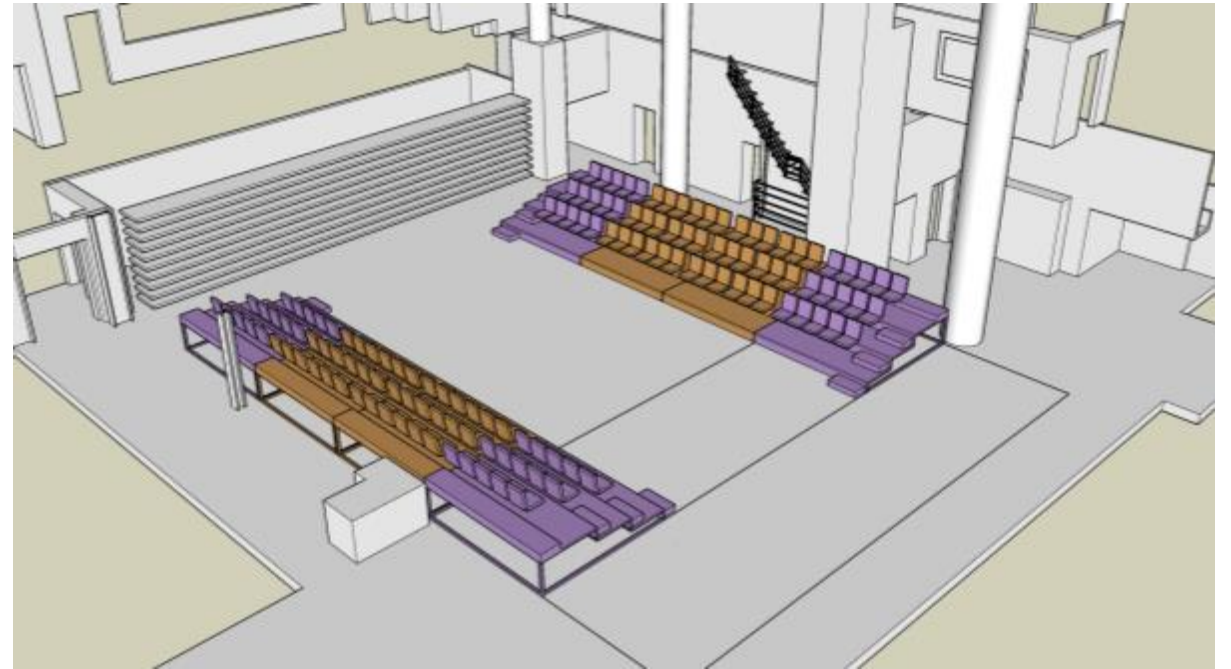

QUAD

서울문화재단 대학로극장

대학로극장 쿼드 객석형태 안내

차례

1. 프로시니엄형
2. 양방향형
3. 런웨이형
4. 아레나형
5. 돌출형
6. 역방향형
7. 형태별 간단치수

범례

모듈식 객석 (계단○)
3열 × 5석 = 15석

모듈식 객석 (계단×)
3열 × 6석 = 18석

수납식 객석
1열 × 21석 = 21석

※ 예시 외 객석형태 가능 - 극장문의

1. 프로시니엄형 - 210석

1. 프로시니엄형 - 210석

1열 × 21석 = 21석
10열 × 11석 = 210석

1열 단위로 사용 가능

2. 양방향형 - 258석

2. 양방향형 - 258석

모듈 - 3열 × 5석 × 4모듈 = 60석

모듈 - 3열 × 6석 × 4모듈 = 72석

수납 - 6열 × 21석 = 126석

합계 258석

3. 런웨이이형 - 132석

3. 런웨이이형 - 132석

$$\text{모듈} - 3\text{열} \times 5\text{석} \times 4\text{모듈} = 60\text{석}$$

$$\text{모듈} - 3\text{열} \times 6\text{석} \times 4\text{모듈} = 72\text{석}$$

$$\text{합계} \qquad \qquad \qquad 132\text{석}$$

4. 아레나형 - 189석

4. 아레나형 - 189석

| | |
|--------------------|-------|
| 모듈 - 3열 × 5석 × 6모듈 | = 90석 |
| 모듈 - 3열 × 6석 × 2모듈 | = 36석 |
| 수납 - 3열 × 21석 | = 63석 |
| <hr/> | |
| 합계 | 189석 |