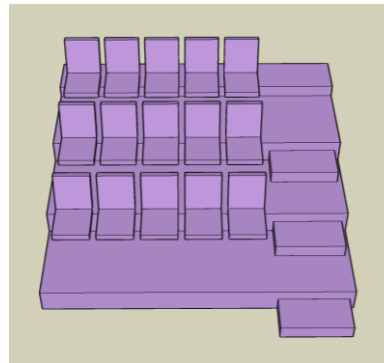

QUAD

서울문화재단 대학로극장

대학로극장 쿼드 객석형태 안내

차례

1. 프로시니엄형
2. 양방향형
3. 런웨이형
4. 아레나형
5. 돌출형
6. 역방향형
7. 형태별 간단치수

범례

모듈식 객석 (계단○)
3열 × 5석 = 15석

모듈식 객석 (계단×)
3열 × 6석 = 18석

수납식 객석
1열 × 21석 = 21석

※ 예시 외 객석형태 가능 - 극장문의

1. 프로시니엄형 - 210석

1. 프로시니엄형 - 210석

1열 × 21석 = 21석
10열 × 11석 = 210석

1열 단위로 사용 가능

2. 양방향형 - 258석

2. 양방향형 - 258석

모듈 - 3열 × 5석 × 4모듈 = 60석

모듈 - 3열 × 6석 × 4모듈 = 72석

수납 - 6열 × 21석 = 126석

합계 258석

3. 런웨이이형 - 132석

3. 런웨이이형 - 132석

$$\text{모듈} - 3\text{열} \times 5\text{석} \times 4\text{모듈} = 60\text{석}$$

$$\text{모듈} - 3\text{열} \times 6\text{석} \times 4\text{모듈} = 72\text{석}$$

모듈 - 3열 × 5석 × 4모듈 = 60석

모듈 - 3열 × 6석 × 4모듈 = 72석

합계 132석

7. 형태별 간단치수

1. 프로시니엄형

2. 역방향형

7. 형태별 간단치수

3. 런웨이형