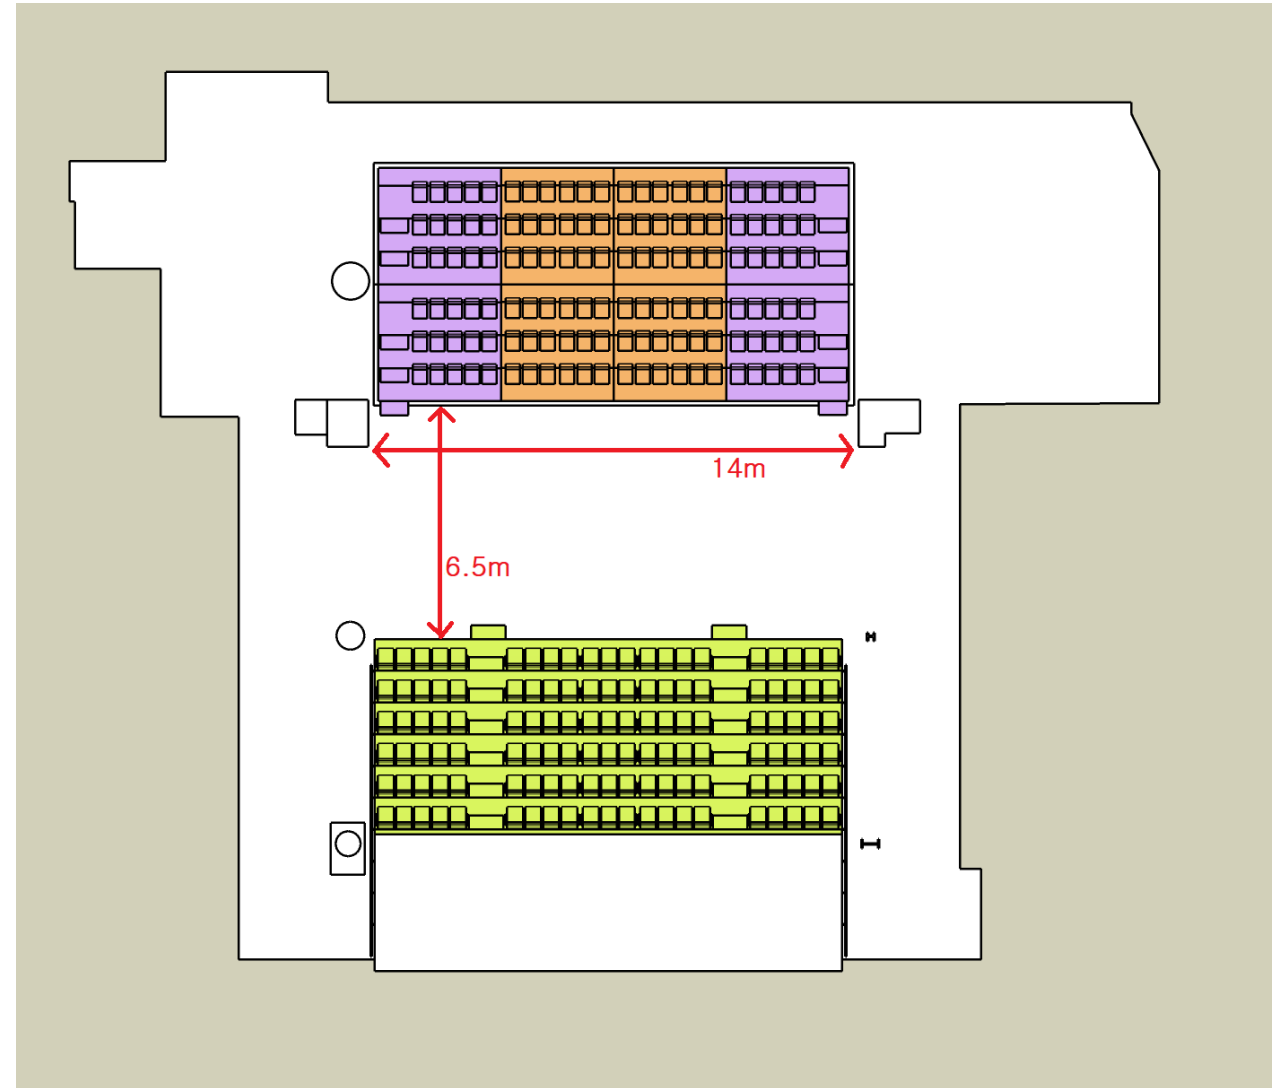

수납식 객석
1열 × 21석 = 21석

※ 예시 외 객석형태 가능 - 극장문의

1. 프로시니엄형 - 210석

1. 프로시니엄형 - 210석

1열 × 21석 = 21석
10열 × 11석 = 210석

1열 단위로 사용 가능

2. 양방향형 - 258석

2. 양방향형 - 258석

5. 돌출형 - 132석

5. 돌출형 - 123석

| | | | | |
|-------|---|---------------|---|------|
| 모듈 | - | 3열 × 5석 × 4모듈 | = | 60석 |
| 수납 | - | 3열 × 21석 | = | 63석 |
| <hr/> | | | | |
| 합계 | | | | 123석 |

6. 역방향형 - 132석

6. 역방향형 - 132석

모듈 - 3열 × 5석 × 4모듈 = 60석

모듈 - 3열 × 6석 × 4모듈 = 72석

합계 132석

7. 형태별 간단치수

1. 프로시니엄형

2. 역방향형

7. 형태별 간단치수

3. 런웨이형

4. 아레나형

7. 형태별 간단치수

5. 돌출형

6. 역방향형