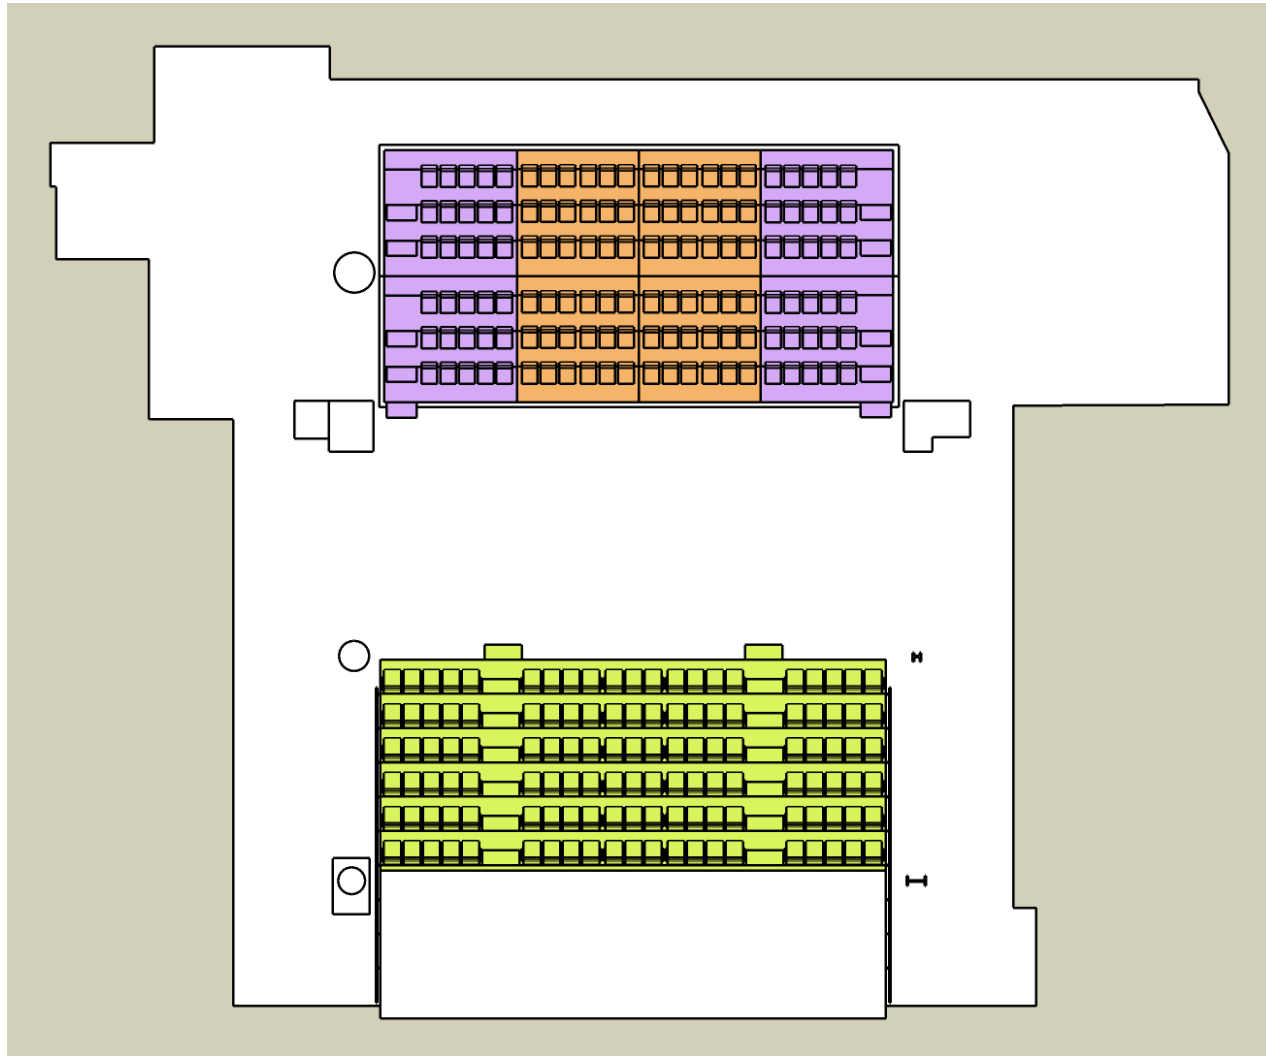

QUAD

서울문화재단 대학로극장

대학로극장 쿼드 객석형태 안내

차례

1. 프로시니엄형
2. 양방향형
3. 런웨이형
4. 아레나형
5. 돌출형
6. 역방향형
7. 형태별 간단치수

범례

모듈식 객석 (계단○)
3열 × 5석 = 15석

모듈식 객석 (계단×)
3열 × 6석 = 18석

수납식 객석
1열 × 21석 = 21석

※ 예시 외 객석형태 가능 - 극장문의

1. 프로시니엄형 - 210석

1. 프로시니엄형 - 210석

1열 × 21석 = 21석
10열 × 11석 = 210석

1열 단위로 사용 가능

2. 양방향형 - 258석

2. 양방향형 - 258석

모듈 - 3열 × 5석 × 4모듈 = 60석

모듈 - 3열 × 6석 × 4모듈 = 72석

수납 - 6열 × 21석 = 126석

합계 258석

3. 런웨이이형 - 132석

3. 런웨이이형 - 132석

$$\text{모듈} - 3\text{열} \times 5\text{석} \times 4\text{모듈} = 60\text{석}$$

$$\text{모듈} - 3\text{열} \times 6\text{석} \times 4\text{모듈} = 72\text{석}$$

$$\text{합계} \qquad \qquad \qquad 132\text{석}$$

4. 아레나형 - 189석

4. 아레나형 - 189석

| | |
|--------------------|-------|
| 모듈 - 3열 × 5석 × 6모듈 | = 90석 |
| 모듈 - 3열 × 6석 × 2모듈 | = 36석 |
| 수납 - 3열 × 21석 | = 63석 |
| <hr/> | |
| 합계 | 189석 |