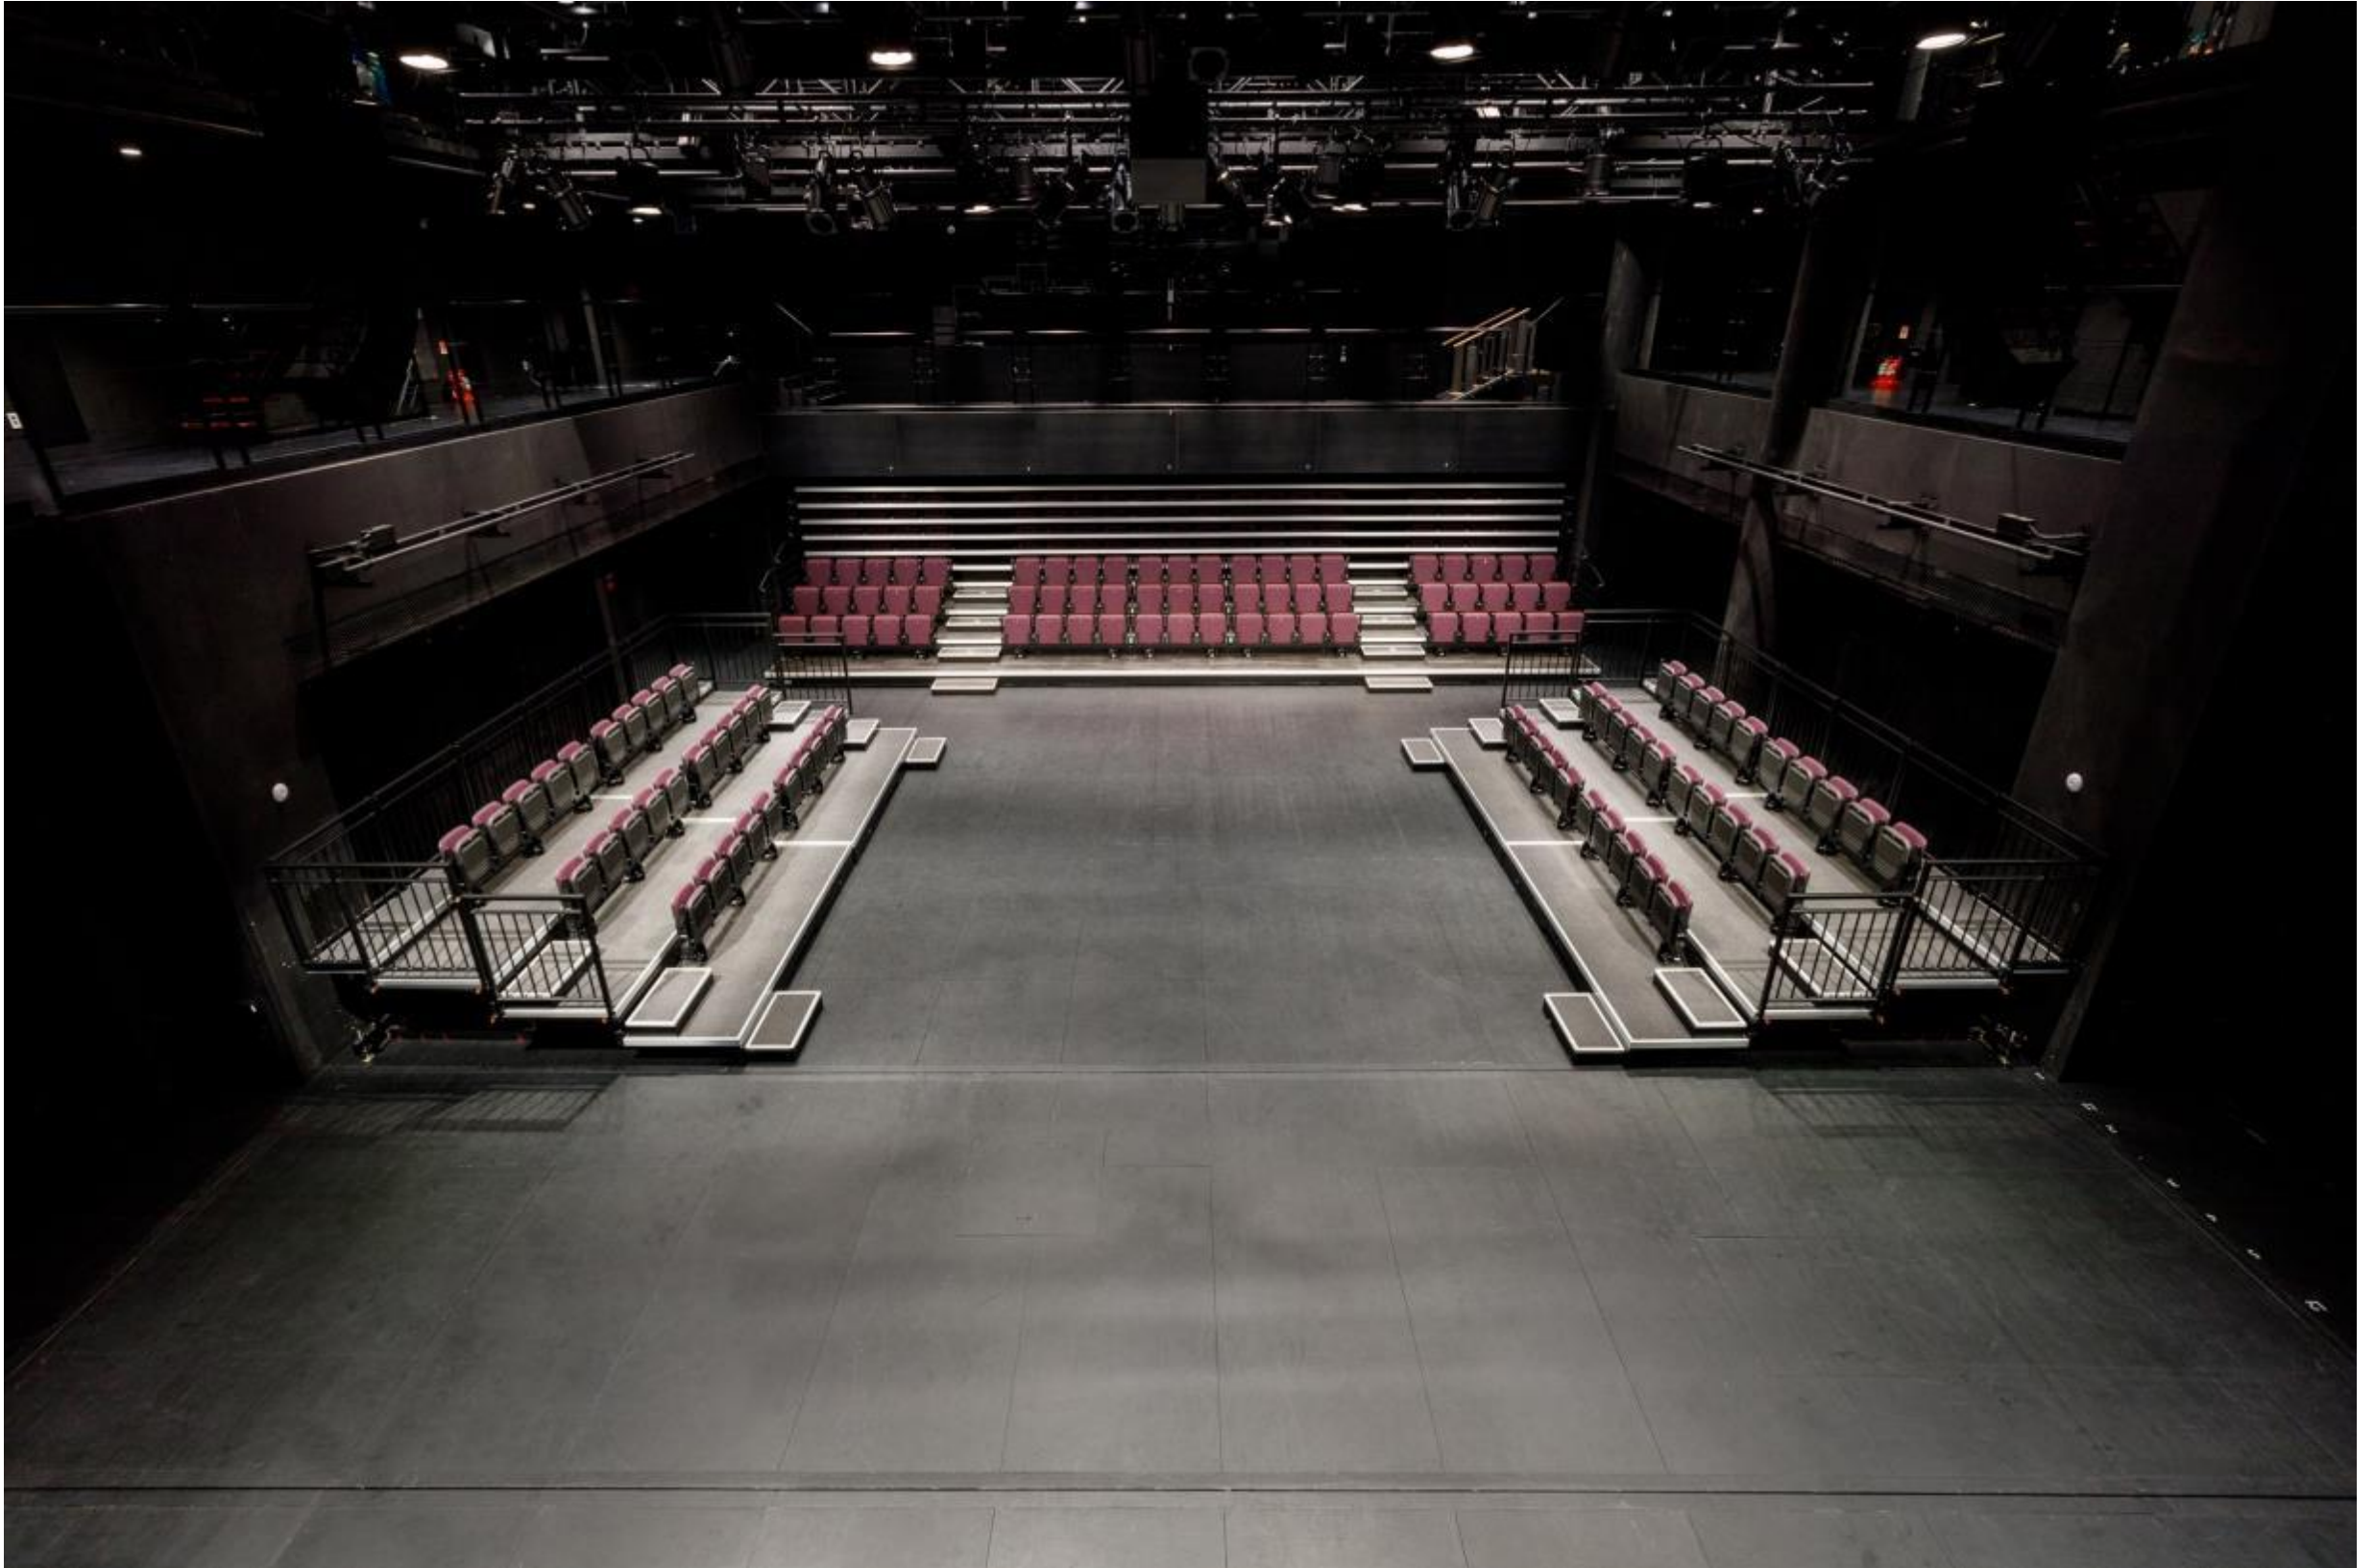

5. 돌출형 - 132석