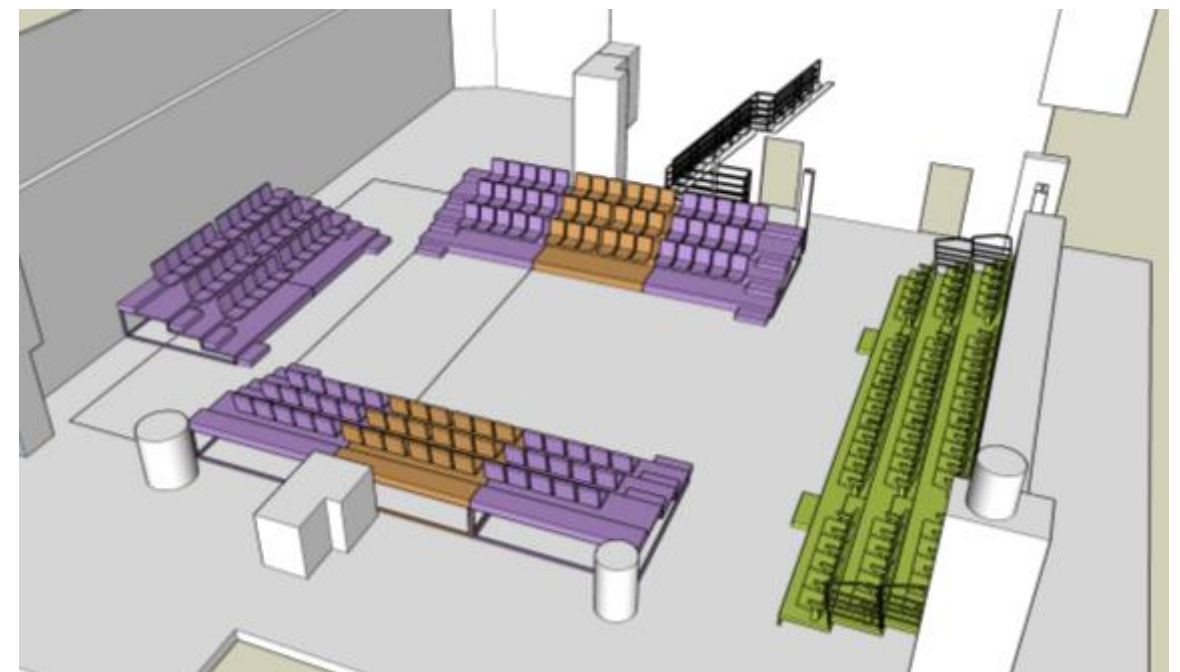

QUAD

서울문화재단 대학로극장

대학로극장 쿼드 객석형태 안내

차례

1. 프로시니엄형
2. 양방향형
3. 런웨이형
4. 아레나형
5. 돌출형
6. 역방향형
7. 형태별 간단치수

범례

모듈식 객석 (계단○)
3열 × 5석 = 15석

모듈식 객석 (계단×)
3열 × 6석 = 18석

모듈 - 3열 × 5석 × 4모듈 = 60석

모듈 - 3열 × 6석 × 4모듈 = 72석

수납 - 6열 × 21석 = 126석

합계 258석

3. 런웨이이형 - 132석

3. 런웨이이형 - 132석

$$\text{모듈} - 3\text{열} \times 5\text{석} \times 4\text{모듈} = 60\text{석}$$

$$\text{모듈} - 3\text{열} \times 6\text{석} \times 4\text{모듈} = 72\text{석}$$

$$\text{합계} \qquad \qquad \qquad 132\text{석}$$

4. 아레나형 - 189석

4. 아레나형 - 189석

| | |
|--------------------|-------|
| 모듈 - 3열 × 5석 × 6모듈 | = 90석 |
| 모듈 - 3열 × 6석 × 2모듈 | = 36석 |
| 수납 - 3열 × 21석 | = 63석 |
| <hr/> | |
| 합계 | 189석 |

5. 돌출형 - 132석

5. 돌출형 - 123석

| | | | | |
|-------|---|---------------|---|------|
| 모듈 | - | 3열 × 5석 × 4모듈 | = | 60석 |
| 수납 | - | 3열 × 21석 | = | 63석 |
| <hr/> | | | | |
| 합계 | | | | 123석 |

6. 역방향형 - 132석

6. 역방향형 - 132석