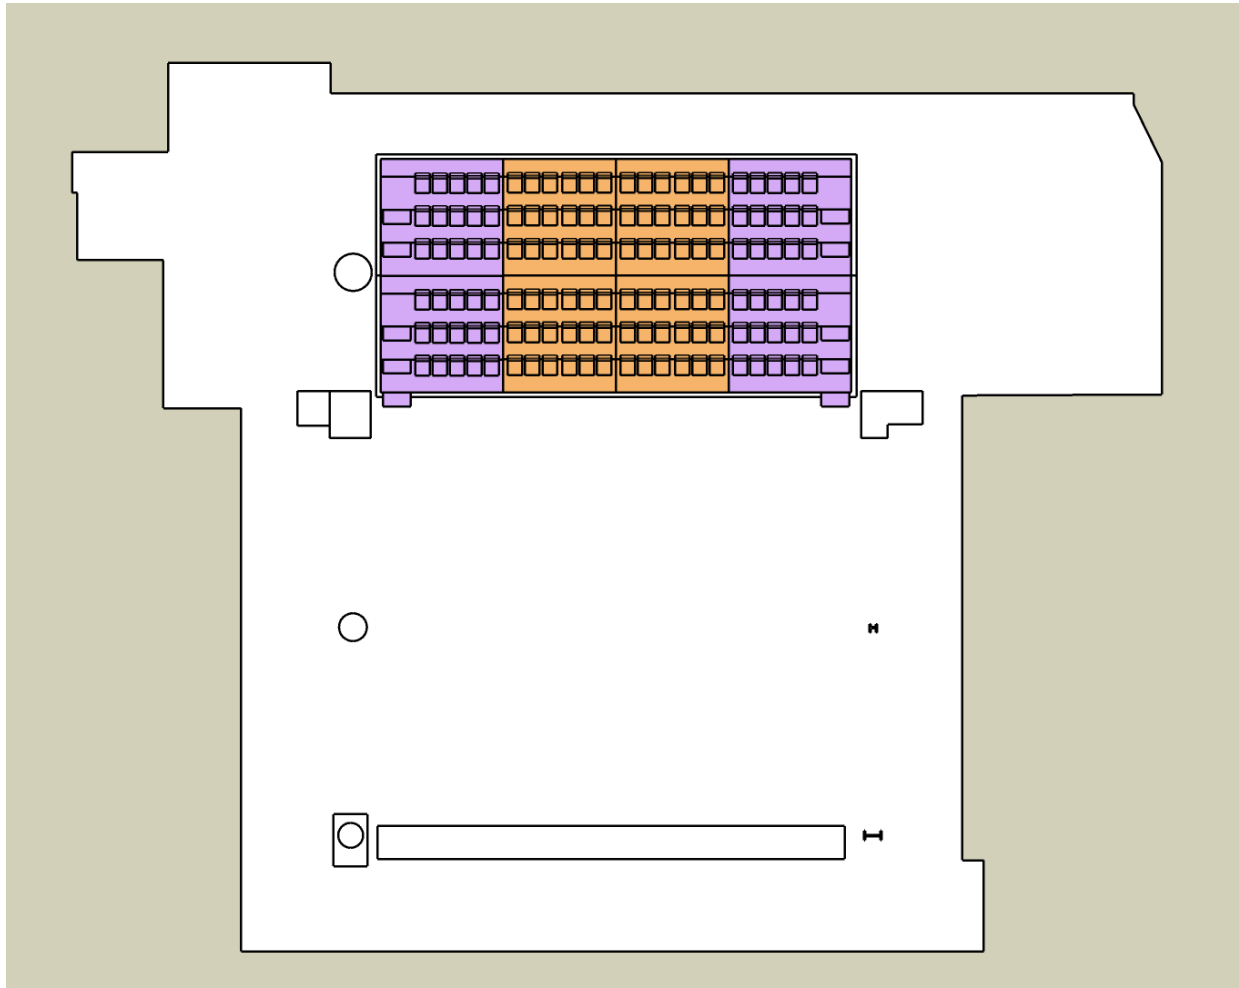

QUAD

서울문화재단 대학로극장

대학로극장 쿼드 객석형태 안내

차례

1. 프로시니엄형
2. 양방향형
3. 런웨이형
4. 아레나형
5. 돌출형
6. 역방향형
7. 형태별 간단치수

범례

모듈식 객석 (계단○)
3열 × 5석 = 15석

모듈식 객석 (계단×)
3열 × 6석 = 18석

5. 돌출형 - 132석

5. 돌출형 - 123석

| | | | | |
|-------|---|---------------|---|------|
| 모듈 | - | 3열 × 5석 × 4모듈 | = | 60석 |
| 수납 | - | 3열 × 21석 | = | 63석 |
| <hr/> | | | | |
| 합계 | | | | 123석 |

6. 역방향형 - 132석

6. 역방향형 - 132석

모듈 - 3열 × 5석 × 4모듈 = 60석

모듈 - 3열 × 6석 × 4모듈 = 72석

합계 132석

7. 형태별 간단치수

1. 프로시니엄형

2. 역방향형

7. 형태별 간단치수

3. 런웨이형

4. 아레나형

7. 형태별 간단치수

5. 돌출형

6. 역방향형