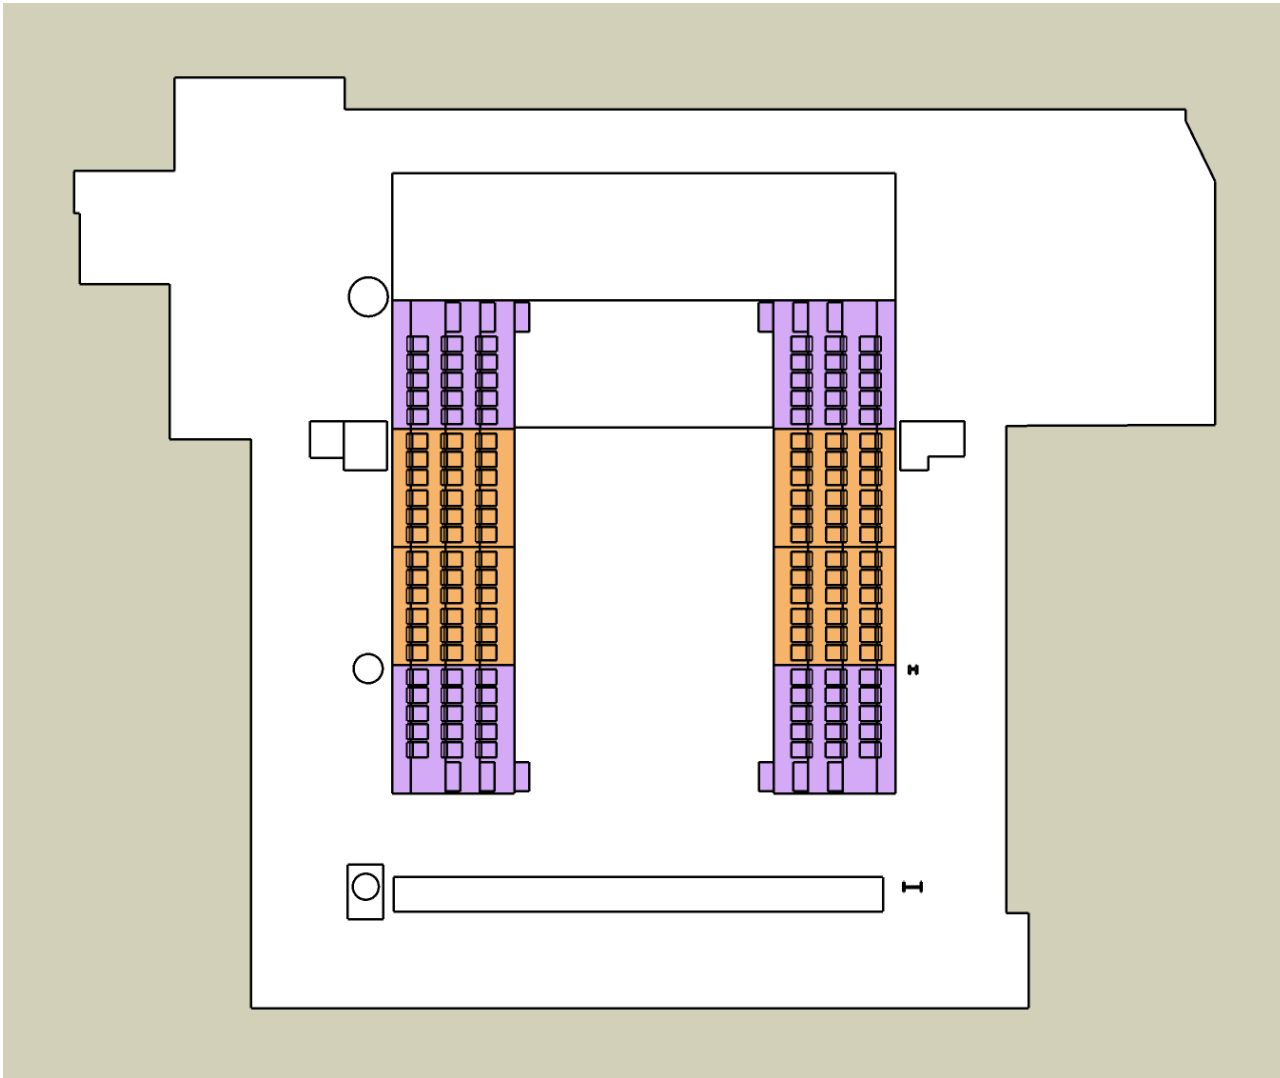

QUAD

서울문화재단 대학로극장

대학로극장 쿼드 객석형태 안내

차례

1. 프로시니엄형
2. 양방향형
3. 런웨이형
4. 아레나형
5. 돌출형
6. 역방향형
7. 형태별 간단치수

범례

모듈식 객석 (계단○)
3열 × 5석 = 15석

모듈식 객석 (계단×)
3열 × 6석 = 18석

수납식 객석
1열 × 21석 = 21석

※ 예시 외 객석형태 가능 - 극장문의

1. 프로시니엄형 - 210석

1. 프로시니엄형 - 210석

1열 × 21석 = 21석
10열 × 11석 = 210석

1열 단위로 사용 가능

2. 양방향형 - 258석

2. 양방향형 - 258석

모듈 - 3열 × 5석 × 4모듈 = 60석

모듈 - 3열 × 6석 × 4모듈 = 72석

수납 - 6열 × 21석 = 126석

합계 258석

3. 런웨이이형 - 132석

3. 런웨이이형 - 132석

$$\text{모듈} - 3\text{열} \times 5\text{석} \times 4\text{모듈} = 60\text{석}$$

$$\text{모듈} - 3\text{열} \times 6\text{석} \times 4\text{모듈} = 72\text{석}$$