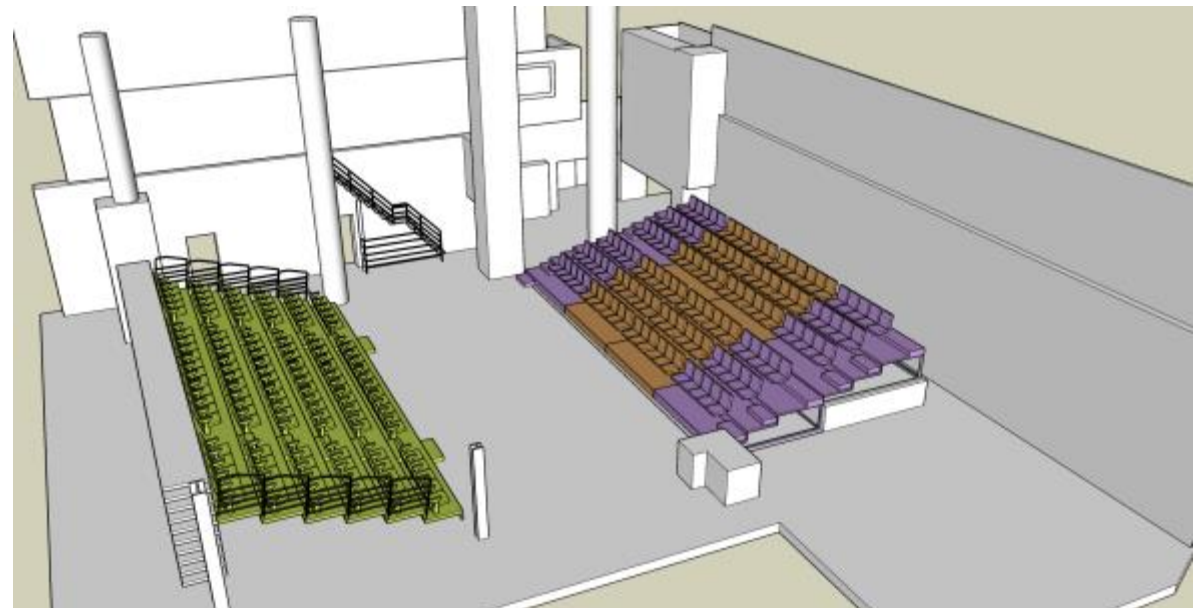

QUAD

서울문화재단 대학로극장

대학로극장 쿼드 객석형태 안내

차례

1. 프로시니엄형
2. 양방향형
3. 런웨이형
4. 아레나형
5. 돌출형
6. 역방향형
7. 형태별 간단치수

범례

모듈식 객석 (계단○)
3열 × 5석 = 15석

모듈식 객석 (계단×)
3열 × 6석 = 18석

수납식 객석
1열 × 21석 = 21석

※ 예시 외 객석형태 가능 - 극장문의

1. 프로시니엄형 - 210석

1. 프로시니엄형 - 210석

1열 × 21석 = 21석
10열 × 11석 = 210석

1열 단위로 사용 가능

2. 양방향형 - 258석

2. 양방향형 - 258석

모듈 - 3열 × 5석 × 4모듈 = 60석

모듈 - 3열 × 6석 × 4모듈 = 72석

수납 - 6열 × 21석 = 126석

합계 258석

3. 런웨이이형 - 132석

3. 런웨이이형 - 132석

$$\text{모듈} - 3\text{열} \times 5\text{석} \times 4\text{모듈} = 60\text{석}$$

$$\text{모듈} - 3\text{열} \times 6\text{석} \times 4\text{모듈} = 72\text{석}$$

$$\text{합계} \qquad \qquad \qquad 132\text{석}$$

4. 아레나형 - 189석

4. 아레나형 - 189석

| | |
|--------------------|-------|
| 모듈 - 3열 × 5석 × 6모듈 | = 90석 |
| 모듈 - 3열 × 6석 × 2모듈 | = 36석 |
| 수납 - 3열 × 21석 | = 63석 |
| <hr/> | |
| 합계 | 189석 |