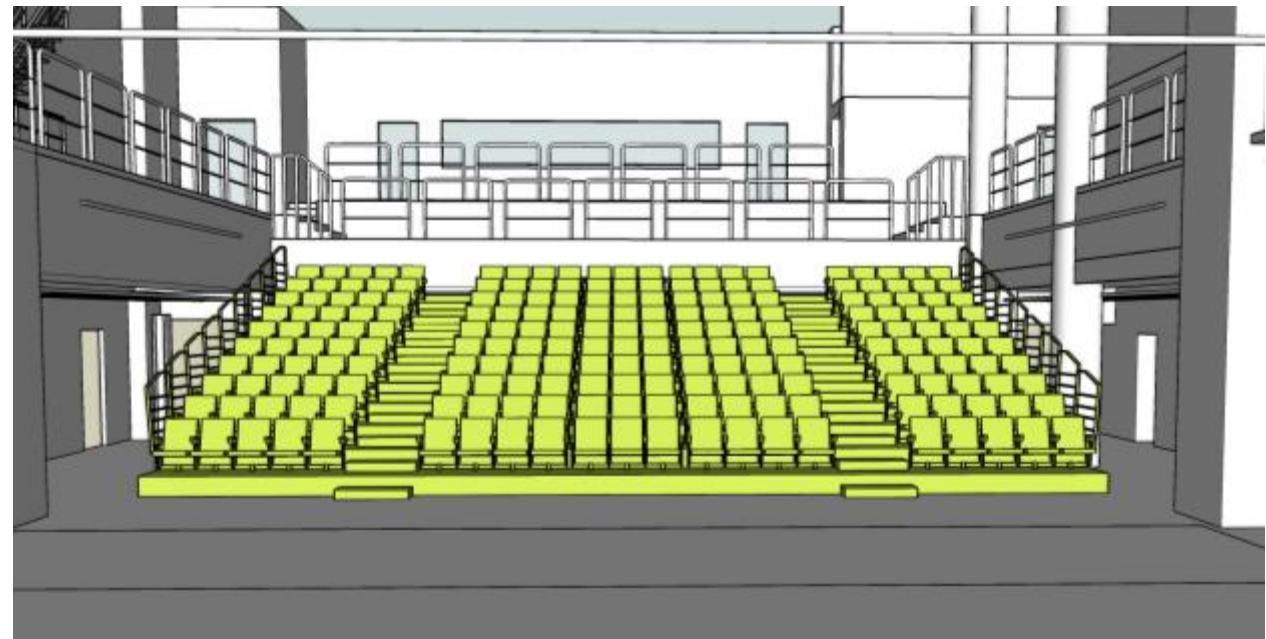

QUAD

서울문화재단 대학로극장

대학로극장 쿼드 객석형태 안내

차례

1. 프로시니엄형
2. 양방향형
3. 런웨이형
4. 아레나형
5. 돌출형
6. 역방향형
7. 형태별 간단치수

범례

모듈식 객석 (계단○)
3열 × 5석 = 15석

모듈식 객석 (계단×)
3열 × 6석 = 18석

수납식 객석
1열 × 21석 = 21석

※ 예시 외 객석형태 가능 - 극장문의

1. 프로시니엄형 - 210석

1. 프로시니엄형 - 210석

1열 × 21석 = 21석
10열 × 11석 = 210석

1열 단위로 사용 가능

2. 양방향형 - 258석

2. 양방향형 - 258석

모듈 - 3열 × 5석 × 4모듈 = 60석

모듈 - 3열 × 6석 × 4모듈 = 72석

수납 - 6열 × 21석 = 126석

합계 258석

3. 런웨이이형 - 132석

3. 런웨이이형 - 132석

$$\text{모듈} - 3\text{열} \times 5\text{석} \times 4\text{모듈} = 60\text{석}$$

$$\text{모듈} - 3\text{열} \times 6\text{석} \times 4\text{모듈} = 72\text{석}$$