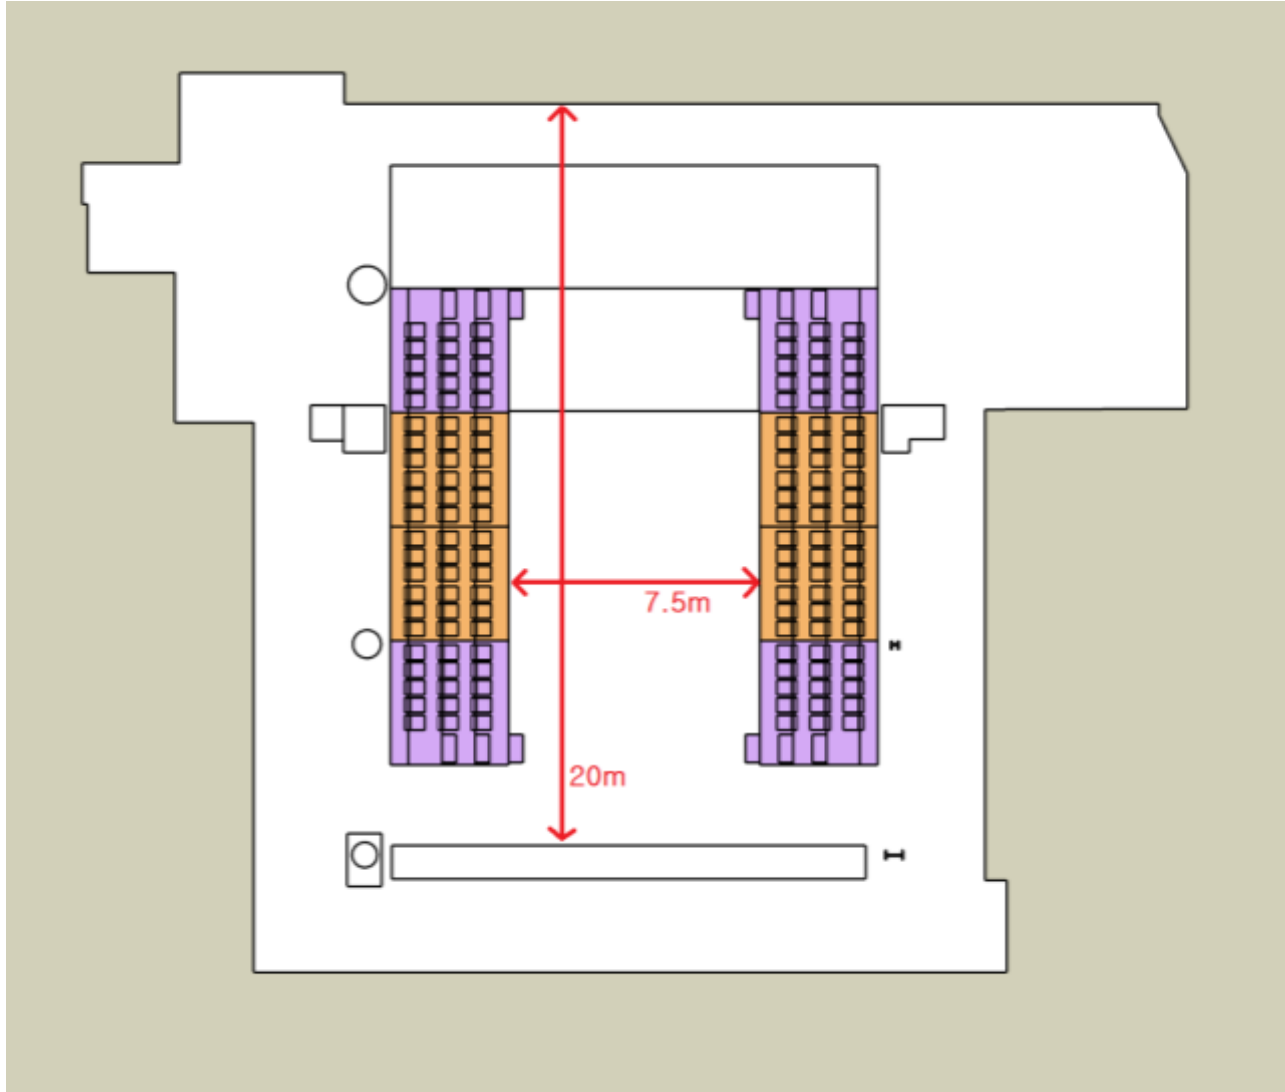

수납식 객석
1열 × 21석 = 21석

※ 예시 외 객석형태 가능 - 극장문의

1. 프로시니엄형 - 210석

1. 프로시니엄형 - 210석

1열 × 21석 = 21석
10열 × 11석 = 210석

1열 단위로 사용 가능

2. 양방향형 - 258석

2. 양방향형 - 258석

5. 돌출형 - 132석

5. 돌출형 - 123석

| | | | | |
|-------|---|---------------|---|------|
| 모듈 | - | 3열 × 5석 × 4모듈 | = | 60석 |
| 수납 | - | 3열 × 21석 | = | 63석 |
| <hr/> | | | | |
| 합계 | | | | 123석 |

6. 역방향형 - 132석

6. 역방향형 - 132석

모듈 - 3열 × 5석 × 4모듈 = 60석

모듈 - 3열 × 6석 × 4모듈 = 72석

합계 132석

7. 형태별 간단치수

1. 프로시니엄형

2. 역방향형

7. 형태별 간단치수

3. 런웨이형

4. 아레나형

7. 형태별 간단치수

5. 돌출형

6. 역방향형