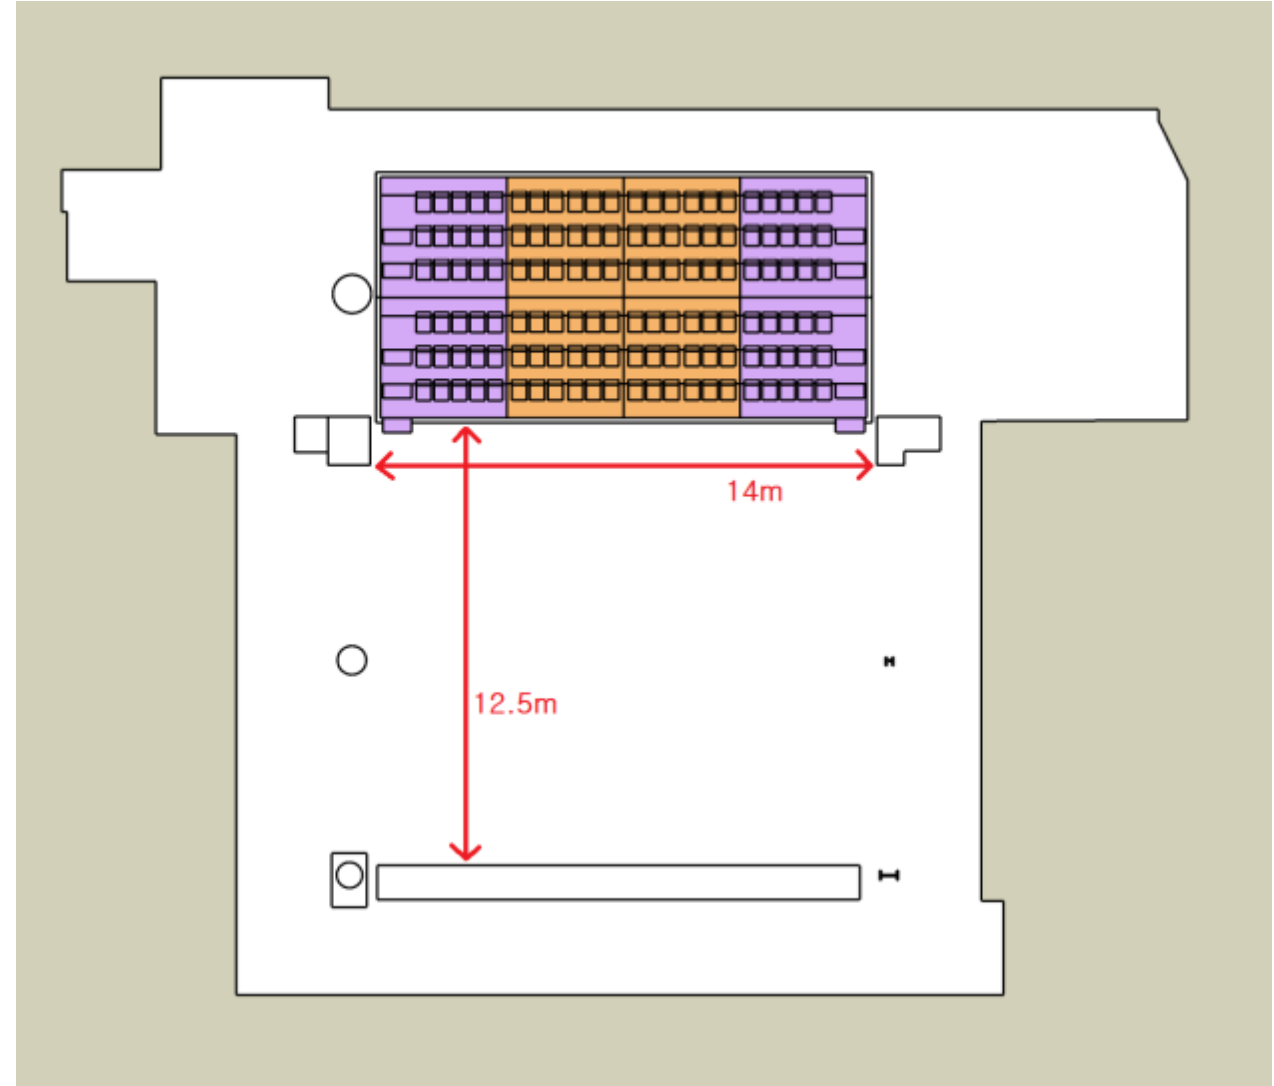

수납식 객석
1열 × 21석 = 21석

※ 예시 외 객석형태 가능 - 극장문의

1. 프로시니엄형 - 210석

1. 프로시니엄형 - 210석

1열 × 21석 = 21석
10열 × 11석 = 210석

1열 단위로 사용 가능

2. 양방향형 - 258석

2. 양방향형 - 258석

5. 돌출형 - 132석

5. 돌출형 - 123석

| | | | | |
|-------|---|---------------|---|------|
| 모듈 | - | 3열 × 5석 × 4모듈 | = | 60석 |
| 수납 | - | 3열 × 21석 | = | 63석 |
| <hr/> | | | | |
| 합계 | | | | 123석 |

6. 역방향형 - 132석

6. 역방향형 - 132석

모듈 - 3열 × 5석 × 4모듈 = 60석

모듈 - 3열 × 6석 × 4모듈 = 72석

합계 132석

7. 형태별 간단치수

1. 프로시니엄형

2. 역방향형

7. 형태별 간단치수

3. 런웨이형

4. 아레나형

7. 형태별 간단치수

5. 돌출형

6. 역방향형